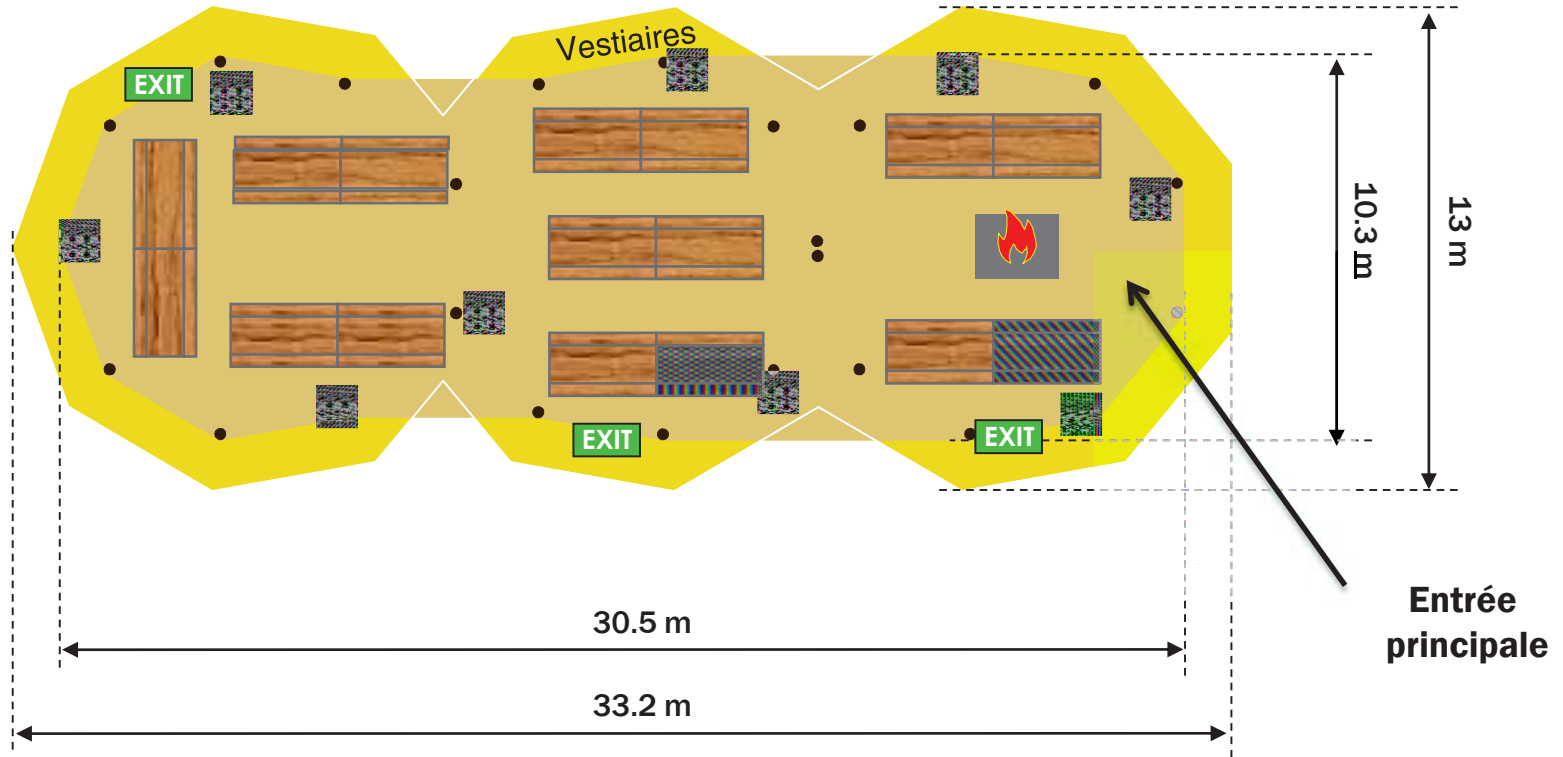

Configuration de 3 Stratus connectés

Exemple d'installation pour 128 personnes assises à 8 par table

Pack led d'ambiance

Table et bancs

Surface couverte

Surface couverte
configuration en
Chapeau de Merlin

Emplacement
des perches

Sortie de secours

Foyer à feu ouvert

Configuration de 3 Stratus connectés

Exemple d'installation pour 192 personnes assises à 8 par table