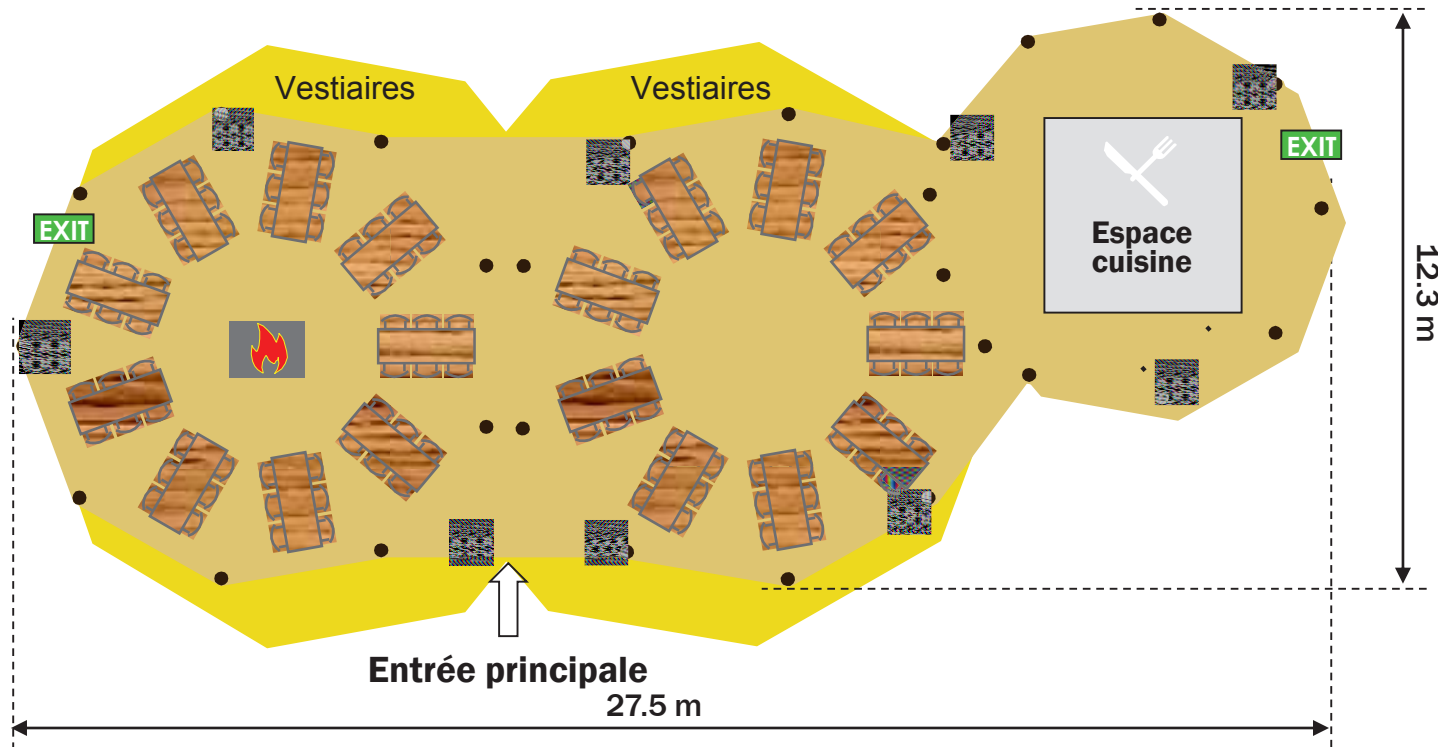

Configuration de 2 Stratus + 1 Cirrus connectés

Exemple d'installation pour 108 personnes assises à 6 par table

Pack led d'ambiance

Table et bancs

Surface couverte

Surface couverte
configuration en
Chapeau de Merlin

Emplacement
des perches

Sortie de secours

Foyer à feu ouvert